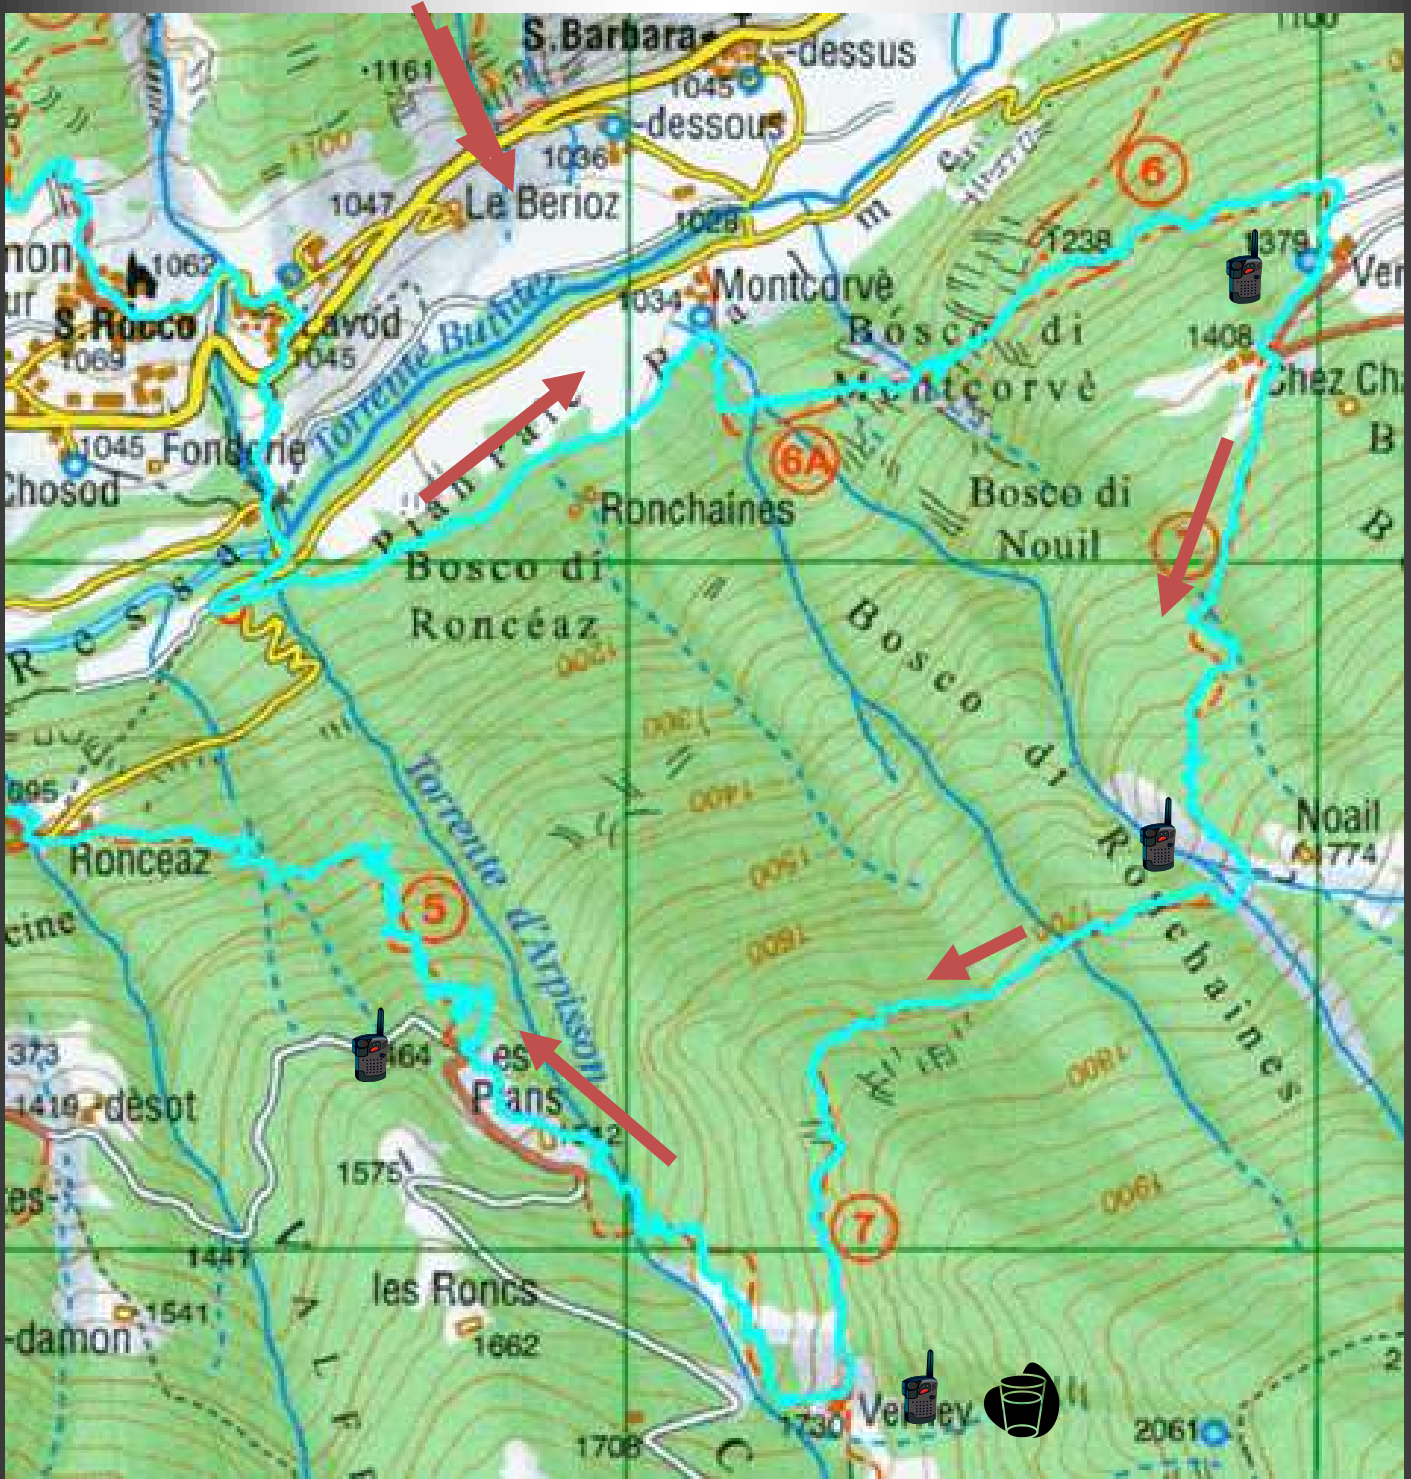

Collon Trek 2017

Percorso alternativo

Settore 1

Partenza/Doues

Collon Trek 2017

Percorso alternativo

Settore 2

Ollomont

Collon Trek 2017

Percorso alternativo

Settore 3

Valpelline

0 punti traccia caricati

Waypoint usati : 0 di 100000 (GPS:2000)

Eventi usati : 0 di 500

Collon Trek 2017

Percorso alternativo

Settore 4

Verney

-  Punto Acqua
-  Ristoro
-  Posto Chiamata Soccorso

Collon Trek 2017

Percorso alternativo

Profilo