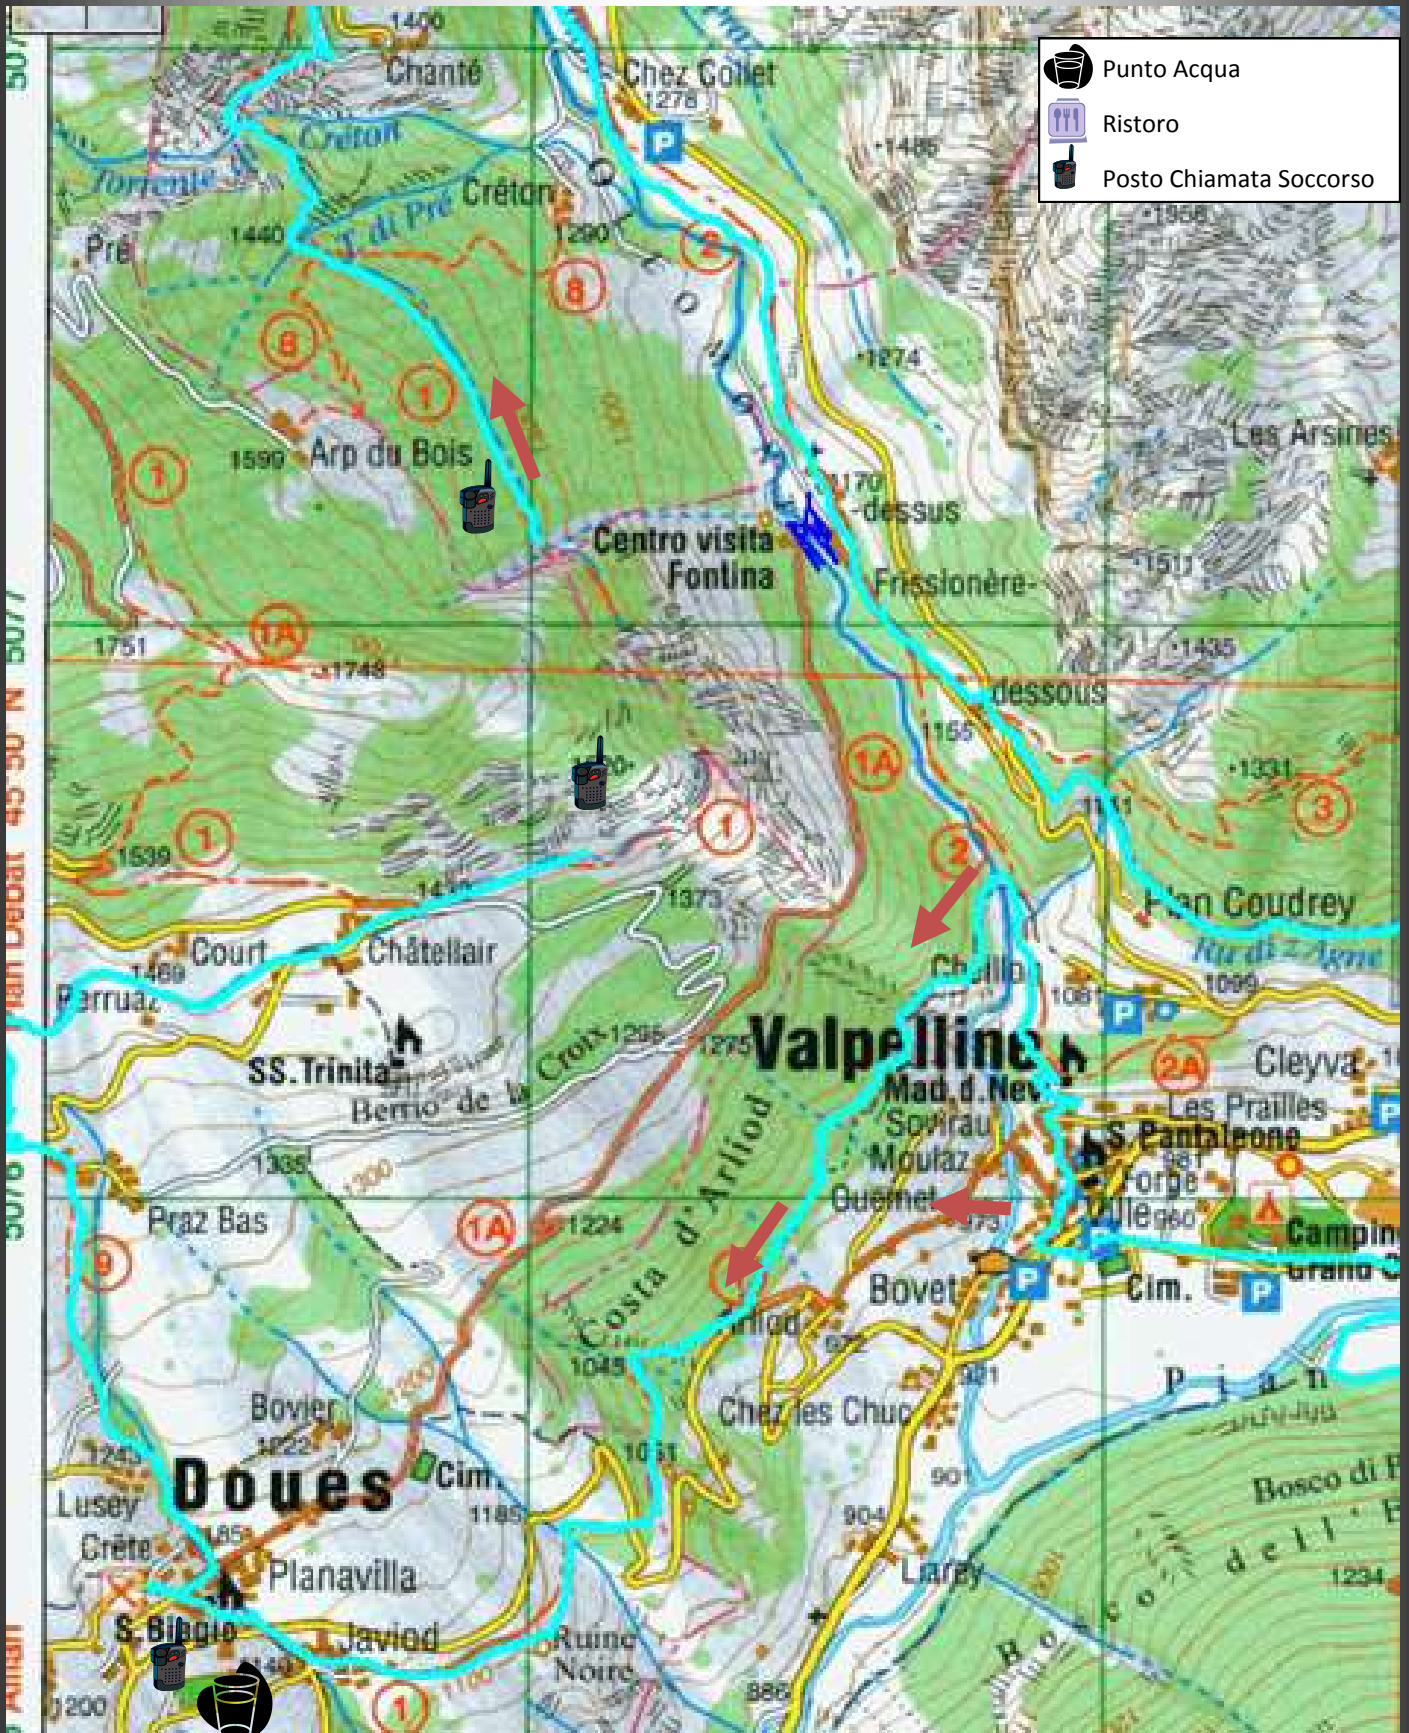

Collon Trek 2017

Percorso alternativo

Settore 1

Partenza/Doues

Collon Trek 2017

Percorso alternativo

Settore 2

Ollomont

Collon Trek 2017

Percorso alternativo

Settore 3

Valpelline

0 punti traccia caricati

Waypoint usati : 0 di 100000 (GPS:2000)

Eventi usati : 0 di 500

Collon Trek 2017

Percorso alternativo

Settore 4

Verney

-  Punto Acqua
-  Ristoro
-  Posto Chiamata Soccorso

Collon Trek 2017

Percorso alternativo

Profilo