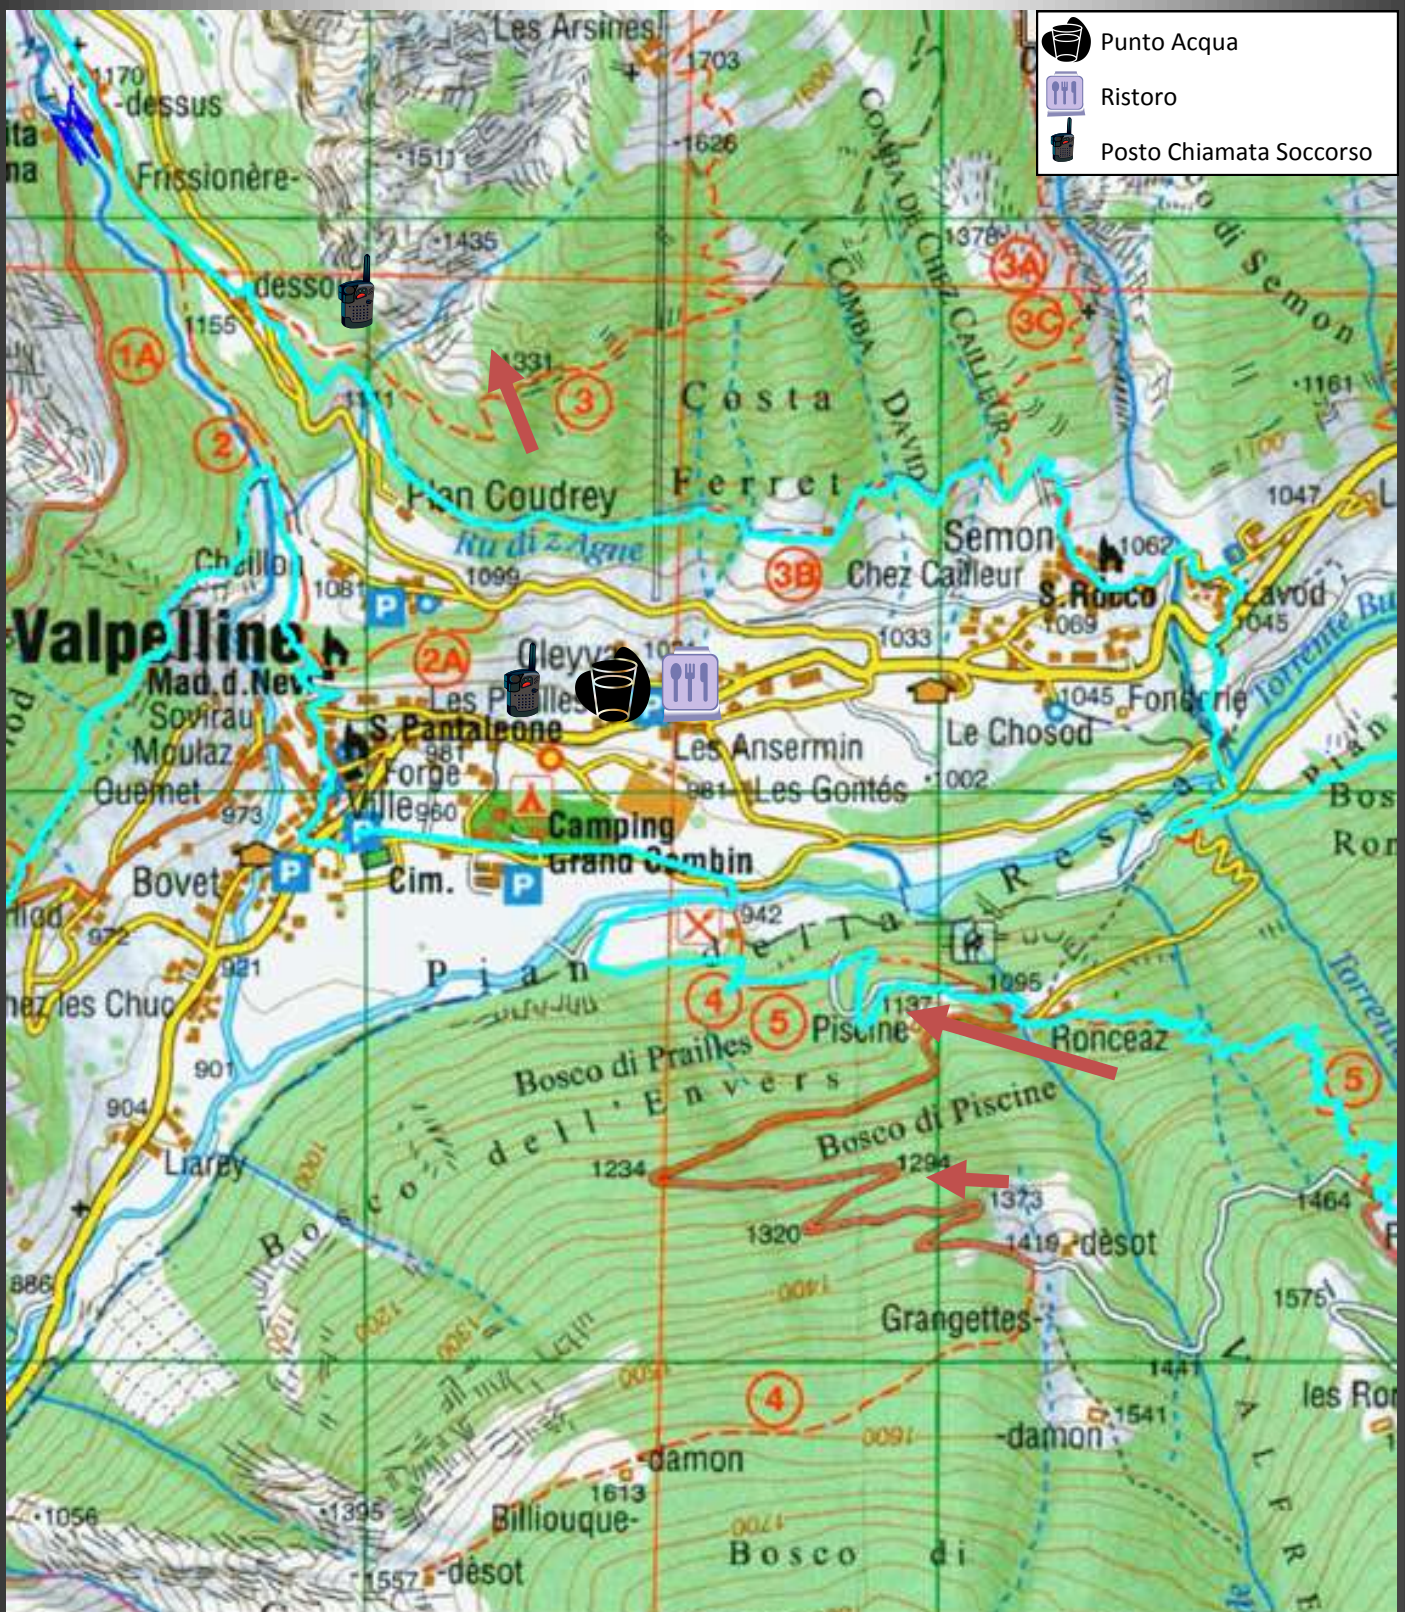

Collon Trek 2017

Percorso alternativo

Settore 1

Partenza/Doues

Collon Trek 2017

Percorso alternativo

Settore 2

Ollomont

Collon Trek 2017

Percorso alternativo

Settore 3

Valpelline

0 punti traccia caricati

Waypoint usati : 0 di 100000 (GPS:2000)

Eventi usati : 0 di 500

Collon Trek 2017

Percorso alternativo

Settore 4

Verney

-  Punto Acqua
-  Ristoro
-  Posto Chiamata Soccorso

Collon Trek 2017

Percorso alternativo

Profilo