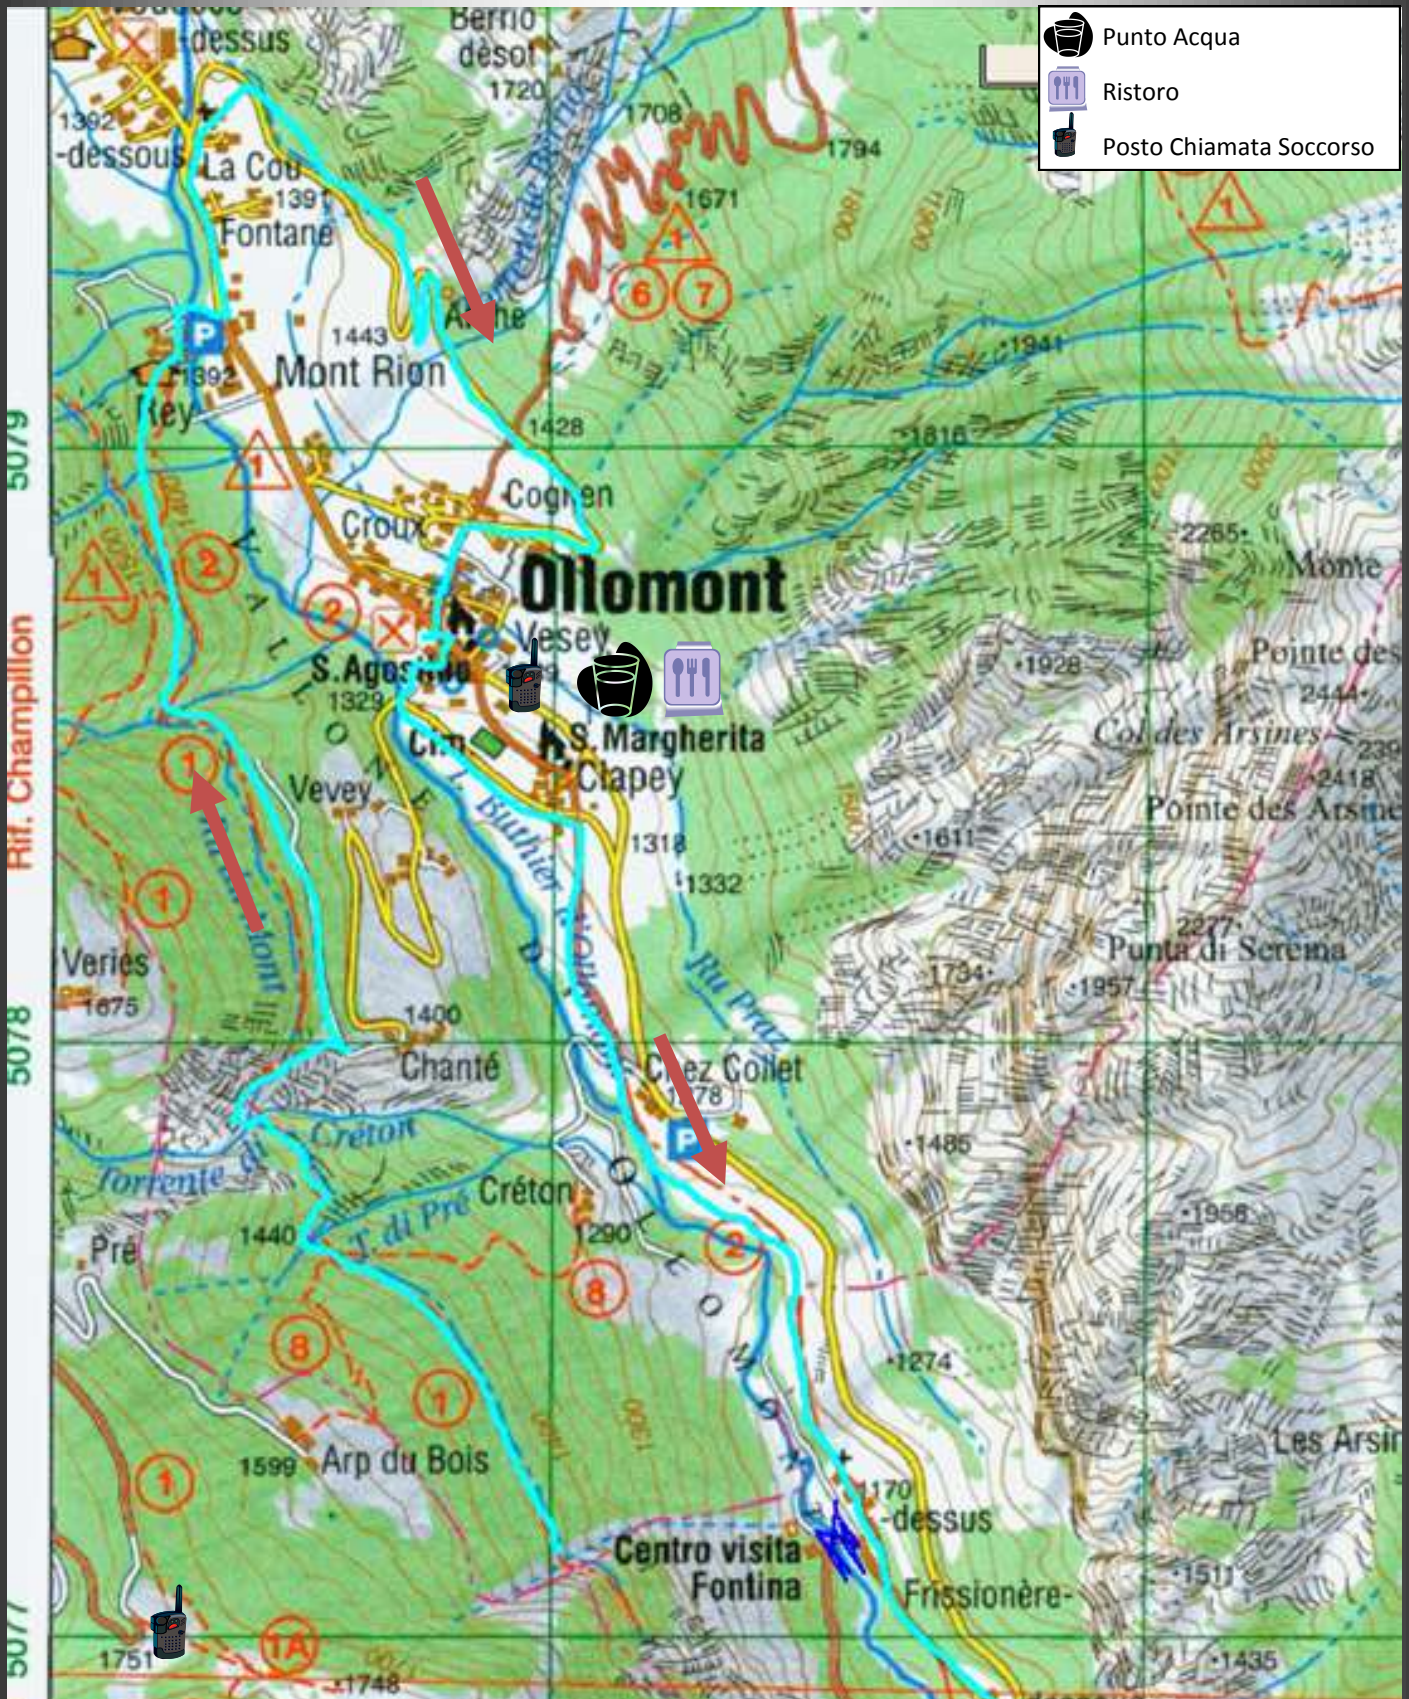

Collon Trek 2017

Percorso alternativo

Settore 1

Partenza/Doues

Collon Trek 2017

Percorso alternativo

Settore 2

Ollomont

Collon Trek 2017

Percorso alternativo

Settore 3

Valpelline

0 punti traccia caricati

Waypoint usati : 0 di 100000 (GPS:2000)

Eventi usati : 0 di 500

Collon Trek 2017

Percorso alternativo

Settore 4

Verney

-  Punto Acqua
-  Ristoro
-  Posto Chiamata Soccorso

Collon Trek 2017

Percorso alternativo

Profilo